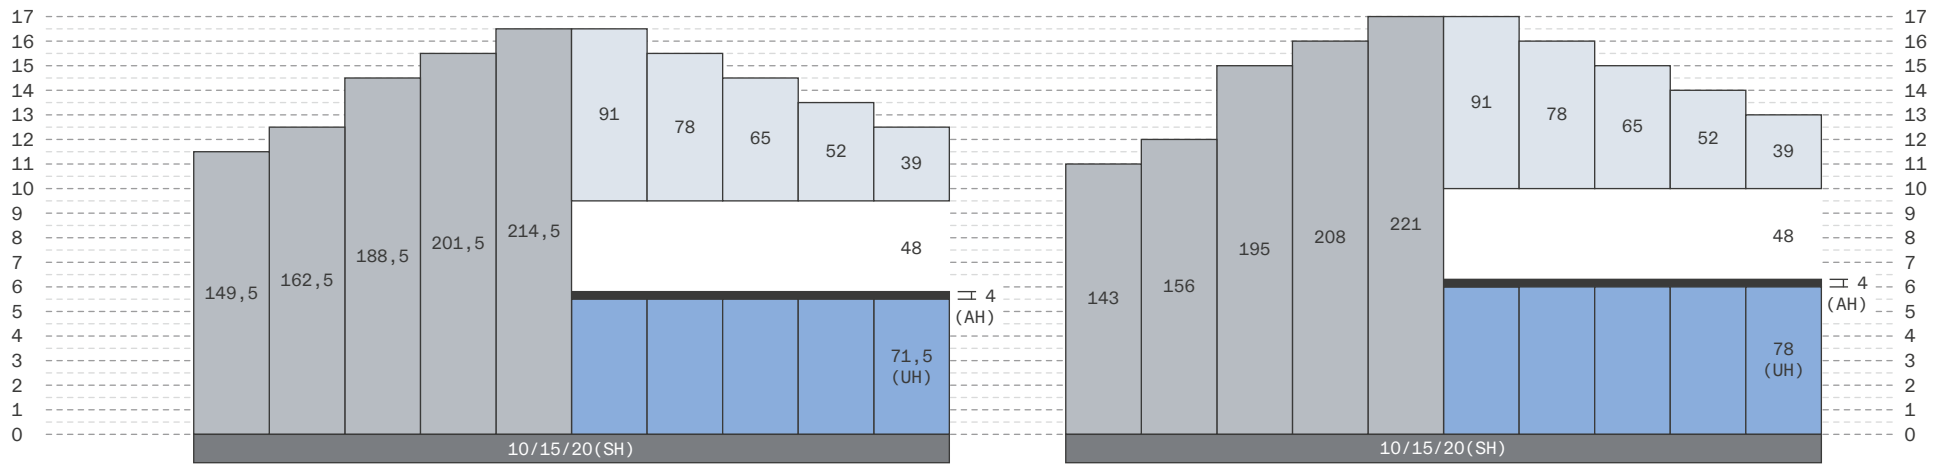

HÖHENMASSE

IN CM-ANGABEN, IN KOMBINATION MIT UNTERSCHRÄNKEN KORPUSHÖHE 71,5 / 78 CM

Mit der optimalen Kombination der einzelnen Elemente erhalten Sie die perfekte Arbeitshöhe. Der Standard liegt heute bei 90 bis 94 cm – alles andere ist möglich.

1 Raster = 13cm

UNTERSCHRÄNKE KORPUSHÖHE 71,5 CM

UNTERSCHRÄNKE KORPUSHÖHE 78 CM

UNTERSCHRANK KORPUSHÖHE (UH):	71,5 CM	78 CM
STANDARD-ARBEITSHÖHEN: (BEI 4CM ARBEITSPLATTE)	85,5 / 90,5 / 95,5 CM	92 / 97 / 102 CM
HOCHSCHRANK KORPUSHÖHEN:	149,5 / 162,5 / 188,5 / 201,5 / 214,5 CM	143 / 156 / 195 / 208 / 221 CM
OBERSCHRANK KORPUSHÖHEN:	39 / 52 / 65 / 78 / 91 CM	
STANDARD SOCKELHÖHEN (SH):	10 / 15 / 20 CM	

DIE GENAUEN FRONTMASSE ERRECHNEN SICH AUS: TYPENBREITE/RASTERHÖHE ./. 4 MM

GH = GESAMTHÖHE INKL. SOCKELHÖHE, HH = HOCHSCHRANK-HÖHE, OH = OBERSCHRANK-HÖHE, UH = UNTERSCHRANK-HÖHE, SH = SOCKELHÖHE