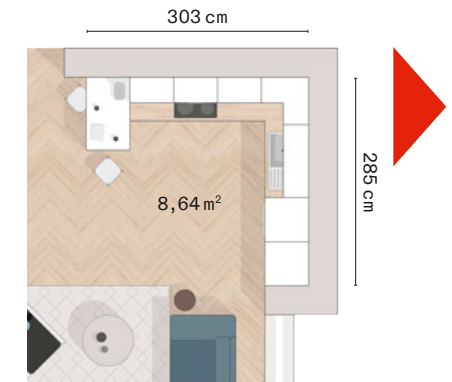

+FRONT DIREKTLACK GLÄNZEND KRISTALLWEISS, +KORPUS KRISTALLWEISS, +ARBEITSPLATTE DEKOR SOMMEREICHE HELL