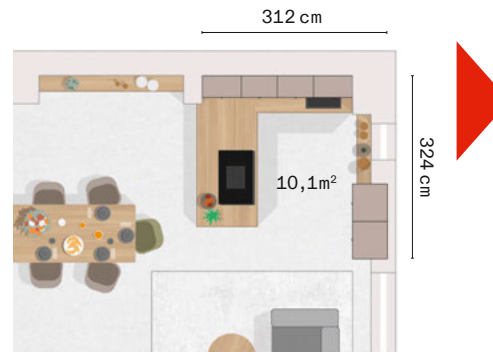

Auf, zu, auf, zu – auf zu einem Designkorpus, der innen und außen in der neuen Farbe titan erstrahlt. Die durchgängige Farbgebung macht ihn zu etwas Besonderem: ein harmonisches Gesamtbild, das nicht nur edel wirkt, sondern auch durchdacht und hochwertig ist.