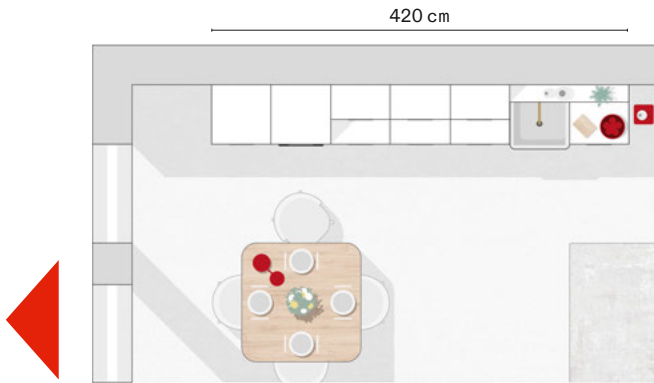

- +FRONT KUNSTSTOFF FEINSTRUKTUR GRAPHIT MATT, +KORPUS GRAPHIT,
- +ARBEITSPLATTE DEKOR ALPINEICHE, +NISCHENVERKLEIDUNG DEKOR ALPINEICHE