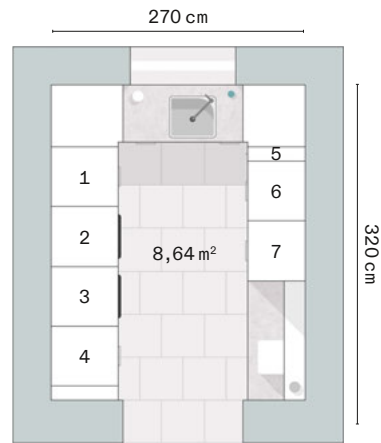

CLEVER & SMART

Wäschekorb, Küchenmaschine, Wasserflaschen: Wohin mit all den Dingen, die täglich gebraucht werden, aber möglichst nicht sichtbar sein sollen? Clevere Helfer und Funktionen organisieren die Dinge des täglichen Bedarfs übersichtlich, so dass Sie immer einsatzbereit sind.

- 1 SCHUHSCHRANK
- 2 WASCHTROCKNER
- 3 WASCHMASCHINE
- 4 WÄSCHEPFLEGE
- 5 PUTZMITTEL
- 6 BESENSCHRANK
- 7 GETRÄNKEKÄSTEN