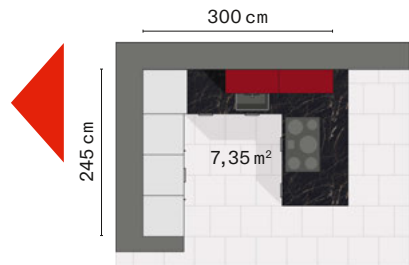

+ FALT-LIFTTÜREN ÖFFNEN HORIZONTAL
NACH OBEN FÜR EINEN FREIEN ZUGRIFF

+ OFFENE VOLLAUSZÜGE FÜR
DEN ÜBERBLICK

+FRONT LACK UMBRA NATUR / KUNSTSTOFF FEIN-
STRUKTUR MATT AMARANT, +KORPUS GRAPHIT,
+ARBEITSPLATTE DEKOR MARMOR ANTHRAZIT,
+NISCHENVERKLEIDUNG DEKOR MARMOR ANTHRAZIT