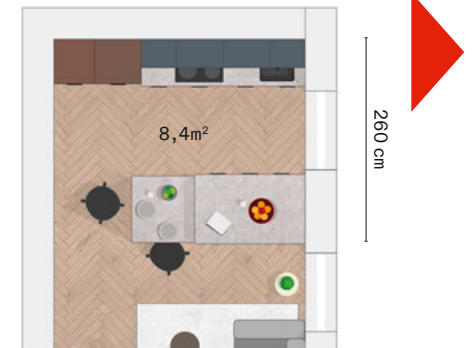

+ BLAU
METALLIC

+ GRÜN
METALLIC

+ CHAMPAGNER
METALLIC

2050 + 3200

+FRONT HOLZSTRUKTUR WALNUSS NATUR /
LACKLAMINAT BLAU METALLIC +KORPUS
SCHWARZ, +ARBEITSPLATTE DEKOR
ZEMENT DUNKEL

322 cm

ALNO 2100 | 4100

+