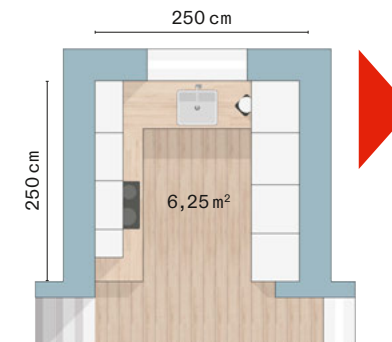

- +FRONT DEKOR STRUKTURIERT SPACHEL BETON OPALGRAU, +KORPUS PERLGRAU,
- +ARBEITSPLATTE DEKOR FEINEICHE NATUR