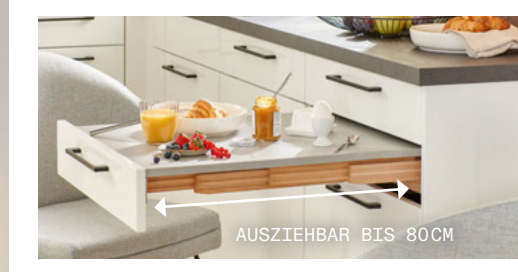

+ KASCHMIR

+ PERLGRAU

+ GRAPHIT

+FRONT LACK KRISTALLWEISS HOCHGLANZ,
+KORPUS KRISTALLWEISS, +ARBEITSPLATTE
DEKOR SPACHTELBETON GRAPHIT, +NISCHEN-
VERKLEIDUNG DEKOR ALPINEICHE

ALNO 6200

Minimalismus und spannende Gegensätze sind das Erfolgsrezept dieser Küche. Hier trifft **sinnliche Haptik** auf **metallische Optik**. Die **steingrauen Oberflächen** aus Polymerglas verbinden samtweiche Berührung mit beeindruckender **Robustheit und Pflegeleichtigkeit**. Klare Linien und eine minimalistische Gestaltung unterstreichen die zeitlose Eleganz, während die metallische Tiefe dem Raum eine exklusive Atmosphäre verleiht.