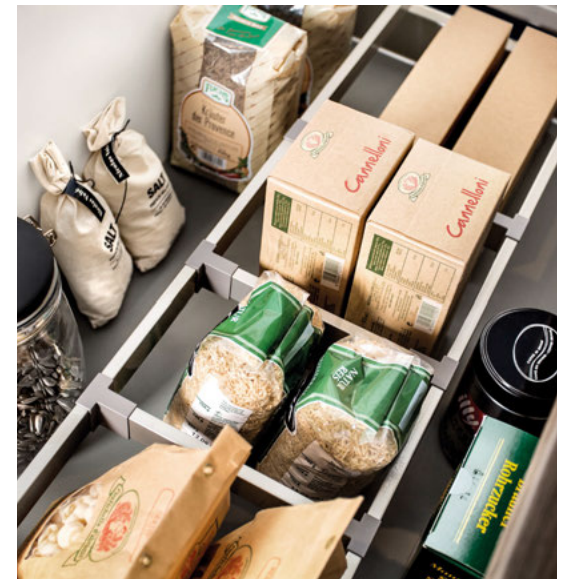

+ IMMER GRIFFBEREIT.

Durch die schräge Anordnung der Regalböden fällt nichts heraus, Flaschen lassen sich leicht entnehmen.

+ ORDNUNGS- & ABFALLSYSTEME

Küchenschränke sollten effizienter genutzt werden! Ein Hauswirtschaftsraum ist nicht in jedem Haushalt vorhanden. Da kommen clever durchdachte Hauswirtschaftsschränke gerade recht ...

Das Stapeln von Getränke-
kisten ist hiermit vorbei.
Bis zu vier Kisten kann ein
Hochschrank fassen.