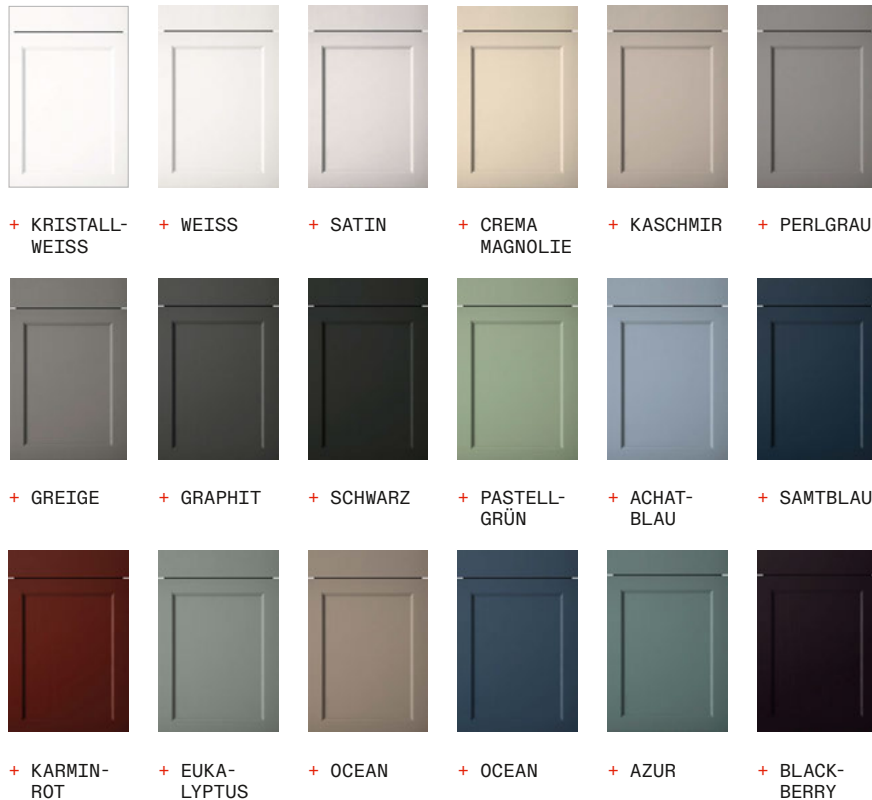

ALNO 9000

+

ESCHE LACKIERT, RAHMEN 58MM MASSIV,
FÜLLUNG FURNIERT

DIESE KÜCHE IST IN FOLGENDEN
FARBEN ERHÄLTICH

ALNO 9000 – ein Stück Natur für Ihr Zuhause. Die ALNO 9000 ist eine typische Landhausküche und auch wieder nicht. Die Mischung aus den **hochwertigen Echtholzfronten mit massivem Rahmen**, dem klassischen **Buffet**, **Landhauspaneel** und den **modernen Konsolenboards**, dem **ergonomischen Backofen** und dem fließenden Übergang zum Wohnen heben den Country-Look auf ein neues Level. Der **warme Eukalyptuston** wirkt wie frisch aus dem Kräutergarten und unterstreicht die wohlthuende, natürliche Atmosphäre.