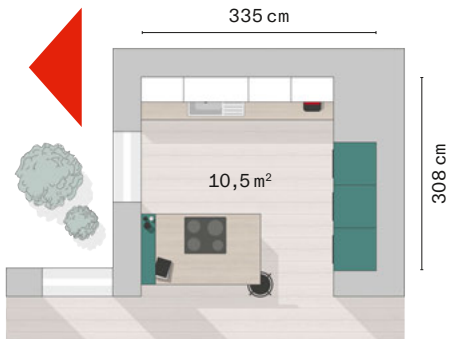

+ REIF FÜR DIE INSEL.

Skandinavische Küchen vereinen pure Eleganz mit nordischer Gemütlichkeit. Trotz kleinem Grundriss ist Raum für eine einladende **Kücheninsel**. Skandinavisch wird die Küche durch den stilsicheren Farbmix aus **azur und polarweiß** und den **Metalregalen** als Bühne für Trockenblumen und andere Accessoires mit Skandi-Flair.

+FRONT LACK POLARWEISS HOCHGLANZ / LACK AZUR MATT,
+KORPUS POLARWEISS / GRAPHIT,
+ARBEITSPATTE DEKOR FEINEICHE HELL, +NISCHENVERKLEIDUNG DEKOR FEINEICHE HELL