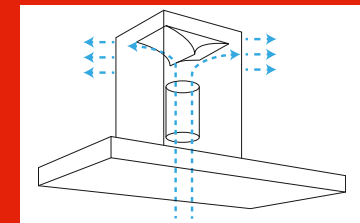

UMLUFTHAUBEN

Diese Hauben verwenden einen Ventilator, um die Kochdünste einzufangen, ziehen sie durch einen Fettfilter und führen sie einem zusätzlichen Filterbereich zu, der Gerüche eliminiert. Die saubere Luft wird zurück in den Raum geleitet.