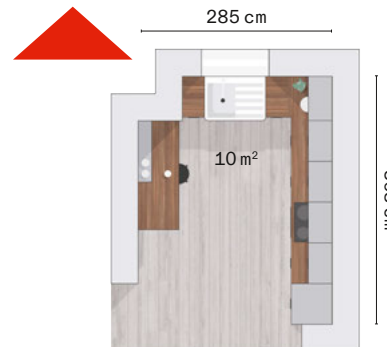

Im Altbau mit hohen Decken lebt die skandinavische Gemütlichkeit hoch. **Ultramatte Oberflächen, Keramikmodul und Holz** – perfekte Zutaten für das Hygge-Gefühl.

+FRONT LACKLAMINAT PERLGRAU ULTRAMATT,
+KORPUS PERLGRAU,
+ARBEITSPLATTE DEKOR NUSSBAUM