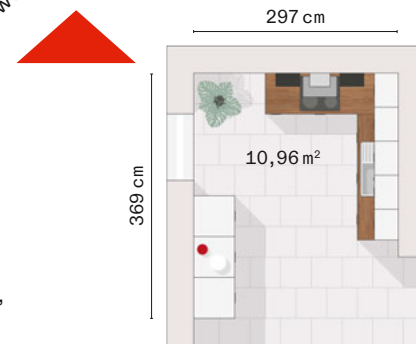

ALNO
10
JAHRE
KÜCHENGARANTIE
Mehr unter www.alno.de

In der freundlichen **Landhausküche** im modernen, nordischen Stil reflektieren die **weißen Naturholzfronten** das Licht und schaffen eine ländliche, gemütliche Stimmung – auch mitten in der Großstadt.

+FRONT ESCH E LACKIERT WEISS,
RAHMEN MASSIV, FÜLLUNG FURNIERT,
+KORPUS WEISS, +ARBEITSPLATTE
DEKOR WALNUSSE NATURE