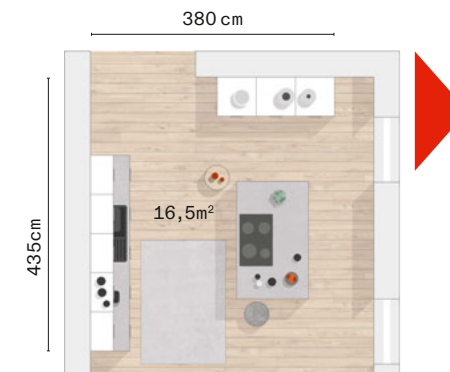

+FRONT LACKLAMINAT CHAMPAGNER METALLIC /
KUNSTSTOFF HOLZSTRUKTUR EICHE NATUR
+KORPUS KASCHMIR, +ARBEITSPLATTE DEKOR
FEINEICHE NATUR