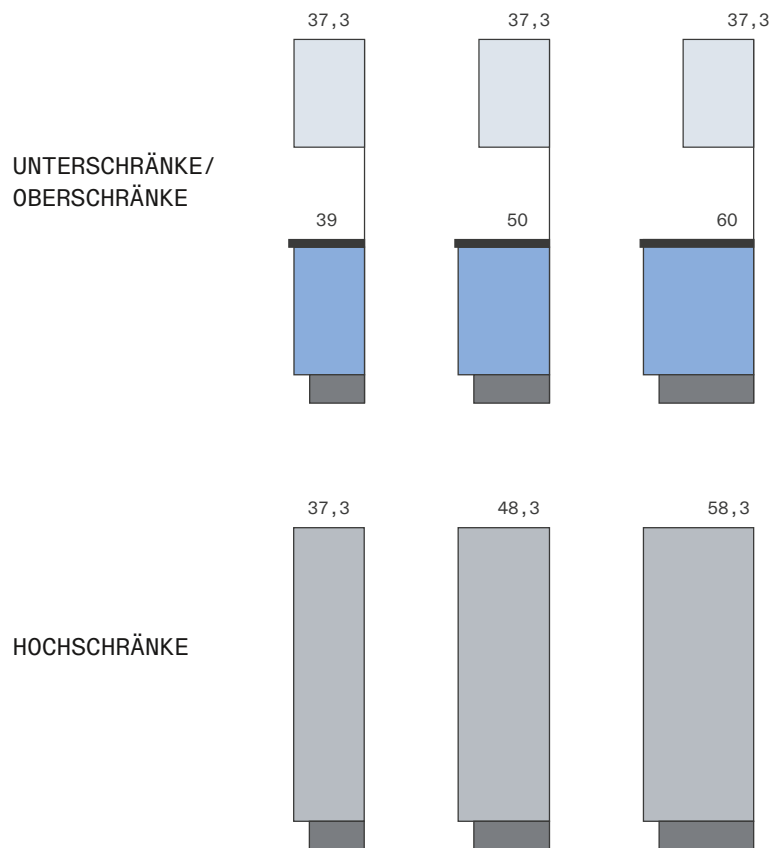

+ TIEFENMASSE

TIEFENMASSE (CM)