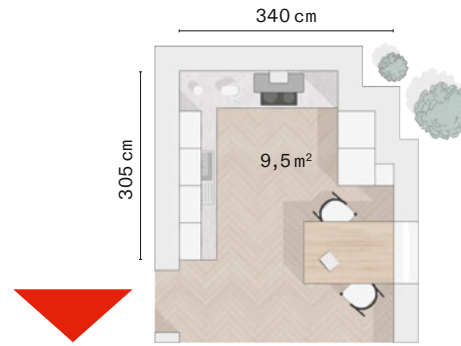

+ MAXIMALER STAURAUW PERFEKT ORGANISIERT

+ HIGHLIGHTS: INDOOR FARMING UND DIE KOMBINATION AUS BACKOFEN UND DAMPFGARER

+FRONT LACK EUKALYPTUS MATT,
+KORPUS SCHWARZ, +ARBEITSPLATTE
DEKOR SOMMEREICHE

Wenn Abenteuer auf Genießer treffen, entfaltet die ALNO 6000 ihr volles Talent: Mit **großzügiger Kücheninsel**, einem **integrierten Dunstabzug im Kochfeld** und zahlreichen **smarten Details**, die das gemeinsame Kochen zum Kinderspiel machen.