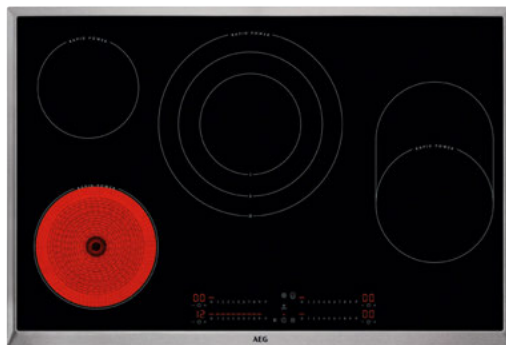

BORA X BO

Der Profi-Dampfbackofen für zuhause. Dank der innovativen Dampf- und Heißlufttechnologie sowie der intuitiven Bedienung sind perfekte und gleichmäßige Garergebnisse auf allen drei Ebenen für die tägliche Zubereitung von Speisen kein Problem mehr.

BORA More than cooking.

NEU

Matt

Glänzend

Das neue BORA X Pure

Maximale Kochfläche mit Flächeninduktion, eingebettet in schwarzes, puristisches Design. Vereinfachtes Kochvergnügen durch die Verbindung mit der BORA JOY App und den BORA Assist Funktionen. Exklusiv als BORA X Pure Rough mit matter Glaskeramik erhältlich.

Kompaktes Kochfeldabzugssystem

 **BORA**

„MEHR FREIHEIT BEIM KOCHEN, GANZ NACH IHREM GESCHMACK.“

STRAHLUNGSBEHEIZT AUTARK

80 CM

60 CM

INDUKTION AUTARK

90 CM

80 CM

70 CM

60 CM

RAHMENAUSWAHL

- Edelstahl
- Facettenschliff
- Flächenbündig

AUSSTATTUNGS- VARIANTEN

- Flexzonen
- Bräterzonen
- Powerfunktion
- Kindersicherung
- Timer
- Slider Bedienfunktionen
- Kochassistenten
- Bratassistent
- Eco-Timer
- Abschaltautomatik