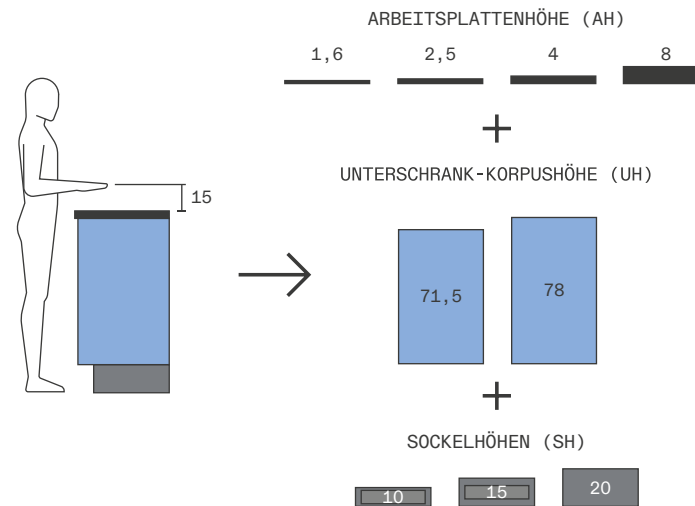

+ ERGONOMIE

Die ergonomische Küche ist auch für den Rücken bekömmlich. Orientieren Sie sich an Ihrer Arbeitshöhe. In der Regel liegt diese bei etwa 15 cm unterhalb des Ellenbogens. Kurze Laufwege und ergonomische Schränke ergänzen die rückenfreundliche Küche.

Stehen Sie aufrecht und winkeln Sie Ihren Unterarm 90° ab. Die ergonomische Arbeitshöhe errechnet sich: Ellenbogenhöhe - 15 cm