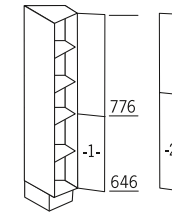

GESCHIRRSCHRANK
35 TIEF
↔
50/60

GESCHIRRSCHRANK
35 TIEF
↔
30/40/50/60

VORRATS-HOCHSCHRANK
↔
50/60

VORRATS-AUSZUG
↔
30/40

ABGESCHRÄGT
776
-1-
646
-2-
30-1/30-2

GERÄTE-HOCHSCHRANK
NISCHE: 450 MM

GERÄTE-HOCHSCHRANK
NISCHE: 595 MM