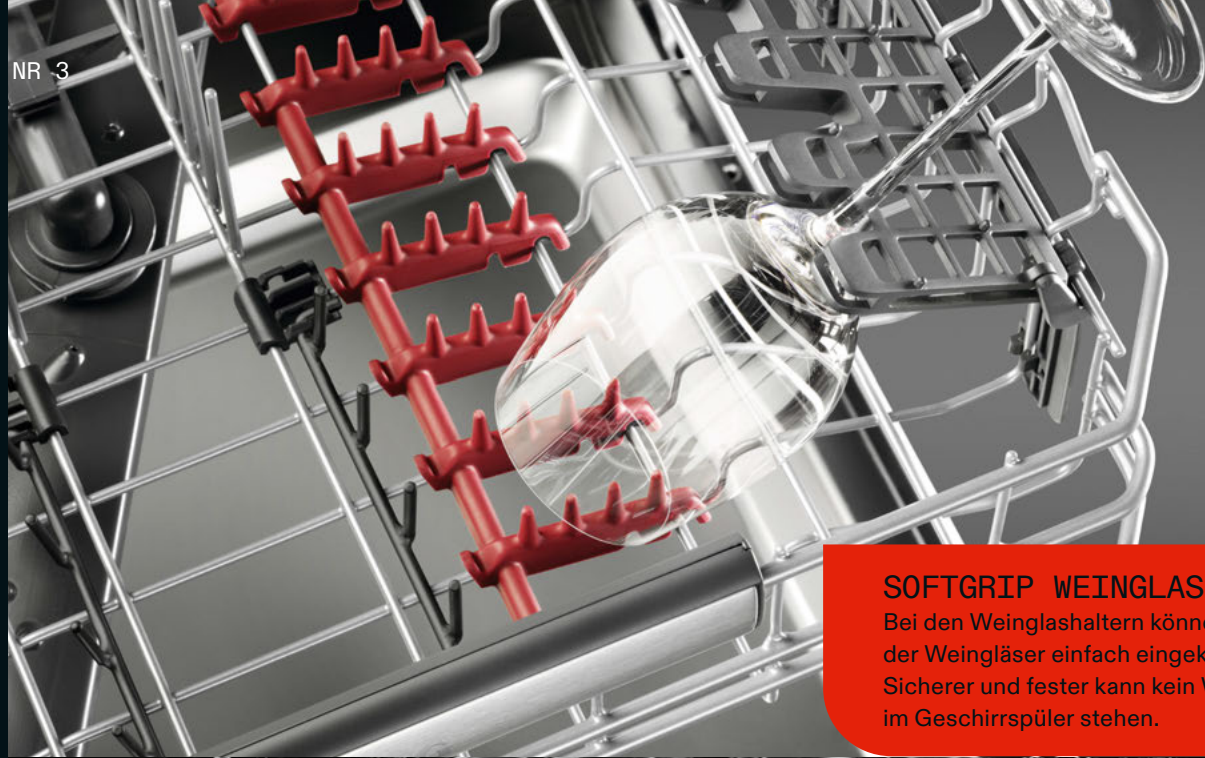

AEG FÜR ALLE, DIE MEHR ERWARTEN.

SOFTGRIP WEINGLASHALTER
Bei den Weinglashaltern können die Stiele der Weingläser einfach eingeklipst werden. Sicherer und fester kann kein Weinglas im Geschirrspüler stehen.