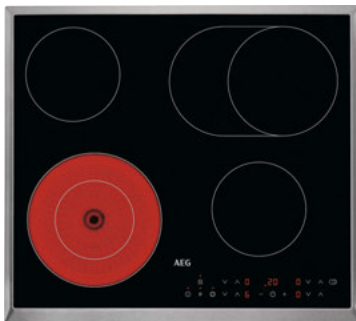

BORA More than cooking.

NEU

Matt

Glänzend

Das neue BORA X Pure

Maximale Kochfläche mit Flächeninduktion, eingebettet in schwarzes, puristisches Design. Vereinfachtes Kochvergnügen durch die Verbindung mit der BORA JOY App und den BORA Assist Funktionen. Exklusiv als BORA X Pure Rough mit matter Glaskeramik erhältlich.

Kompaktes Kochfeldabzugssystem

 **BORA**

„MEHR FREIHEIT BEIM KOCHEN, GANZ NACH IHREM GESCHMACK.“

STRAHLUNGSBEHEIZT AUTARK

80 CM

60 CM

INDUKTION AUTARK

90 CM

80 CM

70 CM

60 CM

RAHMENAUSWAHL

- Edelstahl
- Facettenschliff
- Flächenbündig

AUSSTATTUNGS- VARIANTEN

- Flexzonen
- Bräterzonen
- Powerfunktion
- Kindersicherung
- Timer
- Slider Bedienfunktionen
- Kochassistenten
- Bratassistent
- Eco-Timer
- Abschaltautomatik