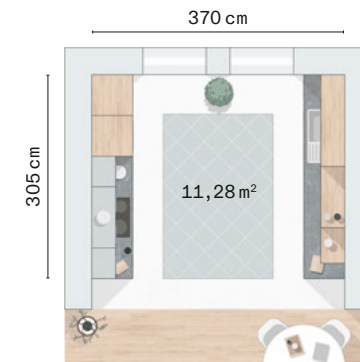

+ DEKOR SOMMER-
EICHE
HELL

+ DEKOR SOMMER-
EICHE

+ DEKOR NUSSBAUM

+FRONT DEKOR SOMMEREICHE HELL /
LACK PERLGRAU MATT, +KORPUS PERL-
GRAU +ARBEITSPLATTE PERLGRAU

2000 + 4100

+
STIL, DER IN
KEINE SCHUBLADE
PASST.