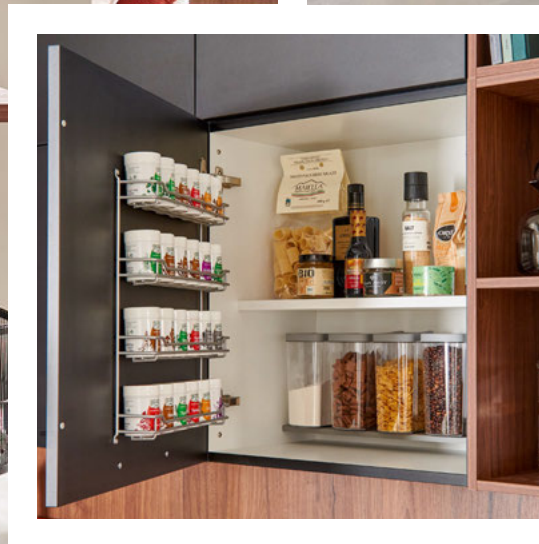

+ DIE RICHTIGEN ZUTATEN IMMER GRIFFBEREIT!
GEWÜRZBOARD UND APOTHEKERSCHRANK