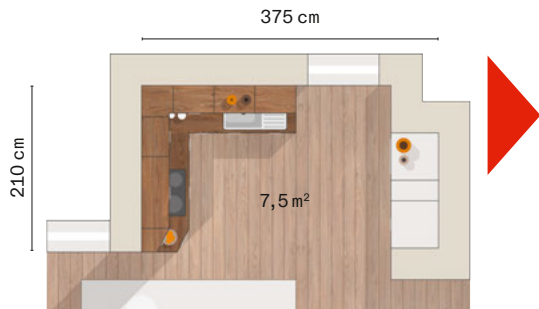

+FRONT SYNCHRONPORE DEKOR ALTEICHE-NATUR / DIREKTLACK MATT CREMA MAGNOLIA +KORPUS DEKOR ALTEICHE-NATUR / DIREKTLACK MATT CREMA MAGNOLIA +ARBEITSPLATTE DEKOR ALTEICHE NATUR, +NISCHENVERKLEIDUNG DEKOR ALTEICHE-NATUR

Kleine Küche. Großes Vergnügen. Diese ALNO liebt es **kompakt!** Alles findet seinen idealen Platz. Andererseits schenkt diese Küche den nötigen Spielraum, die kleinen und großen kulinarischen Abenteuer neu zu entdecken. Mit Family und Friends. Die Kombination aus **crema magnolia und alteiche natur** strahlt Wärme aus, mag es urban aber gerne auch mal jugendlich cool. Seien Sie offen, die ALNO 1600+2010 wird Sie überraschen.