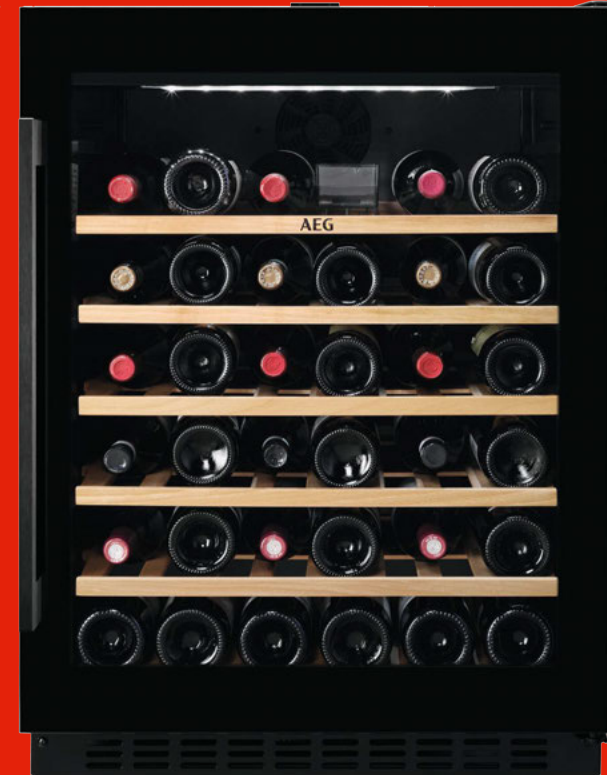

88 cm

FRISCH. NACHHALTIG.
GESUND.

Unterschiedliche Frischhaltesysteme bieten Ihren Lebensmitteln ein ideales Klima (z.B. die 0°C Zone oder Fresh-funktionen).

+

DIE LIEBE ZUM WEIN ERKENNT MAN AN DER LAGERUNG.

Ganz gleich ob Champagner oder Prosecco: In diesen Weinkühlschränken passen Flaschen unterschiedlicher Größe und Form. Dank des flexiblen Designs besitzen sie mehr Platz zwischen den Ablagen, sodass Sie den Wein in unterschiedlichen Positionen lagern können. So wird jede Flasche gut gekühlt.